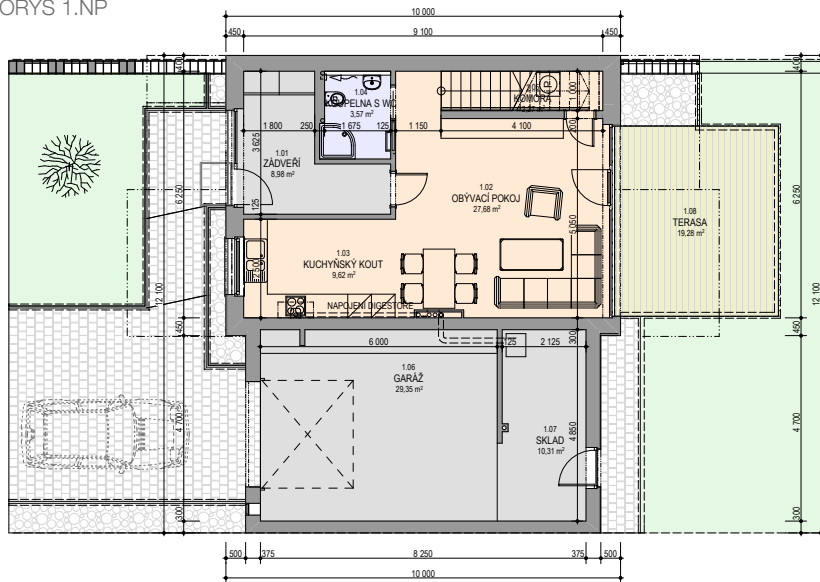

PŮDORYS 1.NP

PŮDORYS 2.NP

dispozice	4+kk
celková plocha	169m ²
terasa	17m ²
vel. parcely	599m ²

cena včetně DPH

5 910 000 Kč

umístění rodinného domu

stavební prvek	standardní vzor (typ)
dlažba pochozích ploch před domem	BEST KORZO, tl. 60mm
nášlapy na terase za domem (typ prken případně druh dřeva)	prkna Sibiřský modřín, TL. 22mm
druh obkladu garáže - kámen, umělý kámen	umělý kámen (z betonu) - pískovec
druh obkladu fasády mezi okny v patře - dřevo	fasádní palubky – Sibiřský modřín
vnější omítka - druh, zrnitost, konkrétní barevné odstíny	probarvená omítková směs, zrnitost 1-1,5mm
oplechování - barva	poplastovaný plech, barva tmavě šedá
zámečnické konstrukce - zábradlí na oknech a na atice garáže	žárový zinek, na oknech hliníkové zábradlí
povrchy podlah v interiéru - dlažby, lamina apod. (druh, cenová hladina)	EGGER 8 mm plovoucí podlaha
oblady v interiéru (horní a dolní koupelna)	RAKO - Série Concept
povrch schodiště - stupně, podstupnice	RAKO - série Rock
schodišťové madlo - materiál	Bukové madlo
zábradlí nad schodištěm - materiál, případně návrh členění	zábradlí nerez
vnitřní dveře - materiál případně typový vzor křídel, zárubní a kování	Sapeli Elegant komfort, CPL bílé hladké, matný nikl (Sni), typový vzor M&T Praktik 01 s kulatou rozetou
vnitřní parapety oken - materiál - barva	bílé lamino
zařizovací předměty - konkrétní typy, sprchové kouty - vaničky nebo vpustí?	umyvadla - LYRA PLUS 814382, WC - LYRA PLUS 823380, vany - LYRA 231839, sprchový kout - LYRA PLUS 251382, LYRA PLUS 253382, baterie - řada LYRA, umývatko LYRA PLUS 815382, vanička sprchová horní koupelna RAVENNA 852091 (keramická sprchová vanička 90 x 90 x 11 cm, čtvercová), vanička sprchová dolní koupelna RAVENNA 852096 (keramická sprchová vanička 90 x 90 x 11 cm, čtvercová)
koncové prvky elektro - vypínače, zásuvky - typový vzor	ABB Tango