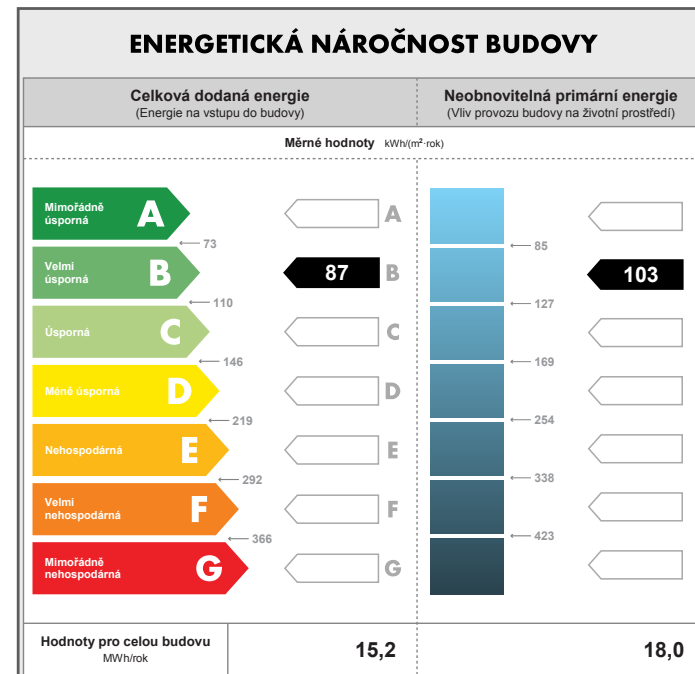

PŮDORYS 1.NP

PŮDORYS 2.NP

dispozice	4+kk
celková plocha	169m ²
terasa	17m ²
vel. parcely	599m ²

cena včetně DPH

5 910 000 Kč

umístění rodinného domu

stavební prvek	standardní vzor (typ)
dlažba pochozích ploch před domem	BEST KORZO, tl. 60mm
nášlapy na terase za domem (typ prken případně druh dřeva)	prkna Sibiřský modřín, TL. 22mm
druh obkladu garáže - kámen, umělý kámen	umělý kámen (z betonu) - pískovec
druh obkladu fasády mezi okny v patře - dřevo	fasádní palubky – Sibiřský modřín
vnější omítka - druh, zrnitost, konkrétní barevné odstíny	probarvená omítková směs, zrnitost 1-1,5mm
oplechování - barva	poplastovaný plech, barva tmavě šedá
zámečnické konstrukce - zábradlí na oknech a na atice garáže	žárový zinek, na oknech hliníkové zábradlí
povrchy podlah v interiéru - dlažby, lamina apod. (druh, cenová hladina)	EGGER 8 mm plovoucí podlaha
oblady v interiéru (horní a dolní koupelna)	RAKO - Série Concept
povrch schodiště - stupně, podstupnice	RAKO - série Rock
schodišťové madlo - materiál	Bukové madlo
zábradlí nad schodištěm - materiál, případně návrh členění	zábradlí nerez
vnitřní dveře - materiál případně typový vzor křídel, zárubní a kování	Sapeli Elegant komfort, CPL bílé hladké, matný nikl (Sni), typový vzor M&T Praktik 01 s kulatou rozetou
vnitřní parapety oken - materiál - barva	bílé lamino
zařizovací předměty - konkrétní typy, sprchové kouty - vaničky nebo vpustí?	umyvadla - LYRA PLUS 814382, WC - LYRA PLUS 823380, vany - LYRA 231839, sprchový kout - LYRA PLUS 251382, LYRA PLUS 253382, baterie - řada LYRA, umývatko LYRA PLUS 815382, vanička sprchová horní koupelna RAVENNA 852091 (keramická sprchová vanička 90 x 90 x 11 cm, čtvercová), vanička sprchová dolní koupelna RAVENNA 852096 (keramická sprchová vanička 90 x 90 x 11 cm, čtvercová)
koncové prvky elektro - vypínače, zásuvky - typový vzor	ABB Tango