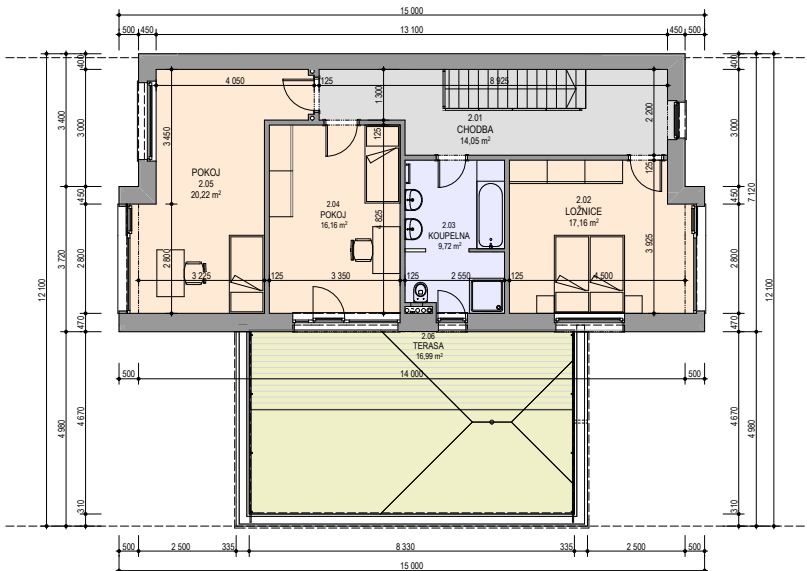

PŮDORYS 1.NP

PŮDORYS 2.NP

dispozice	4+kk
celková plocha	169m ²
terasa	17m ²
vel. parcely	599m ²

cena včetně DPH

5 910 000 Kč

umístění rodinného domu

stavební prvek	standardní vzor (typ)
dlažba pochozích ploch před domem	BEST KORZO, tl. 60mm
nášlapy na terase za domem (typ prken případně druh dřeva)	prkna Sibiřský modřín, TL. 22mm
druh obkladu garáže - kámen, umělý kámen	umělý kámen (z betonu) - pískovec
druh obkladu fasády mezi okny v patře - dřevo	fasádní palubky – Sibiřský modřín
vnější omítka - druh, zrnitost, konkrétní barevné odstíny	probarvená omítková směs, zrnitost 1-1,5mm
oplechování - barva	poplastovaný plech, barva tmavě šedá
zámečnické konstrukce - zábradlí na oknech a na atice garáže	žárový zinek, na oknech hliníkové zábradlí
povrchy podlah v interiéru - dlažby, lamina apod. (druh, cenová hladina)	EGGER 8 mm plovoucí podlaha
oblady v interiéru (horní a dolní koupelna)	RAKO - Série Concept
povrch schodiště - stupně, podstupnice	RAKO - série Rock
schodišťové madlo - materiál	Bukové madlo
zábradlí nad schodištěm - materiál, případně návrh členění	zábradlí nerez
vnitřní dveře - materiál případně typový vzor křídel, zárubní a kování	Sapeli Elegant komfort, CPL bílé hladké, matný nikl (Sni), typový vzor M&T Praktik 01 s kulatou rozetou
vnitřní parapety oken - materiál - barva	bílé lamino
zařizovací předměty - konkrétní typy, sprchové kouty - vaničky nebo vpustí?	umyvadla - LYRA PLUS 814382, WC - LYRA PLUS 823380, vany - LYRA 231839, sprchový kout - LYRA PLUS 251382, LYRA PLUS 253382, baterie - řada LYRA, umývatko LYRA PLUS 815382, vanička sprchová horní koupelna RAVENNA 852091 (keramická sprchová vanička 90 x 90 x 11 cm, čtvercová), vanička sprchová dolní koupelna RAVENNA 852096 (keramická sprchová vanička 90 x 90 x 11 cm, čtvercová)
koncové prvky elektro - vypínače, zásuvky - typový vzor	ABB Tango